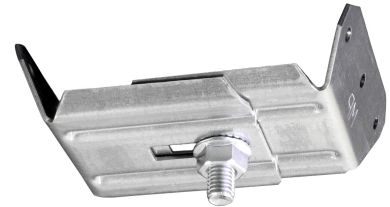

FDV

**Platetaksfeste 95-150mm Sendz MP-982S**  
**El.nr. 1353776**

Høyde (mm)	30
Bredde (mm)	105
Lengde (mm)	80
Vekt (g)	230
Nettovekt (g)	230

Feste for korrugerte plater passer til profilbredder med bredden B. I delt stand og i kombi nasjon med bærejern passer festet til de fleste profilbredder. Festevinkeln har 3 stk hull med maks Ø4,3 mm tilpasset 4 mm popnagler eller plateskruer Ø4,2 mm.ST4.2 (B8). For å få fram innfestingens maksbelastning, konsulter leverandørens belastningsverdier for takplatens respektive popnagler eller plateskruer.

Makslast:	125 kg
Bruddlast:	= 1,7 ggr makslast.